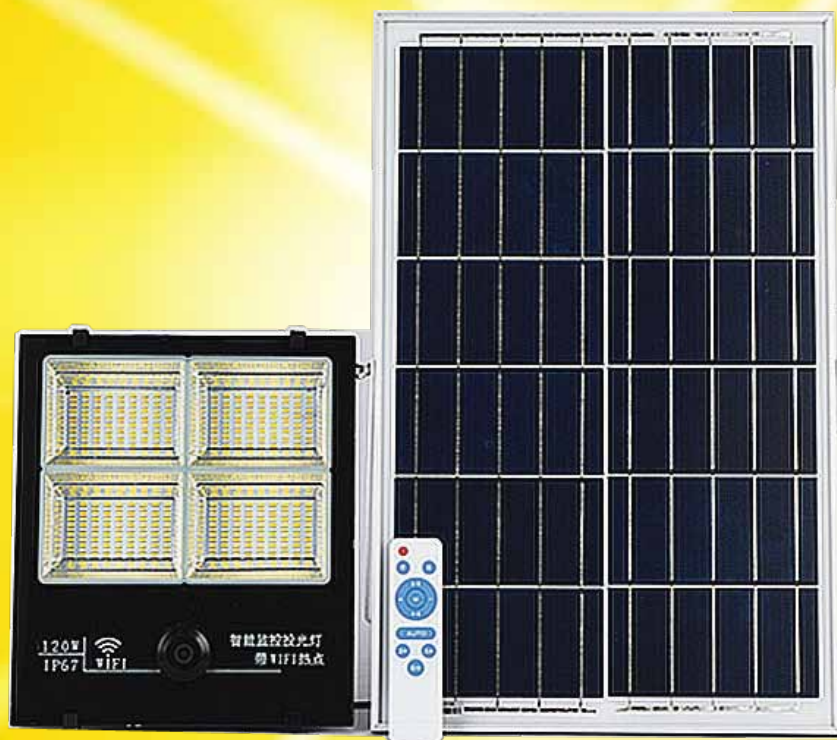

Reflectores SOLIG 10W-300W

La familia SOLIG presenta su gama de REFLECTORES SOLARES desde 10W hasta 300W. Se pueden seleccionar tiempo de iluminación de 3/5/8 horas o bien la capacidad de iluminación del 50% o 100% de capacidad toda la noche. Longitud de cable 5 metros.

LED	10W	25W	40W	60W
Batería	3.2V 5000MAH	3.2V 5000MAH	3.2V 10000MAH	6.4V 10000MAH
Pánel Solar	8W / 6V	12W / 6V	16W / 6V	20W / 10V

LED	100W	200W	300W
Batería	6.4V 15000MAH	6.4V 39000MAH	6.4V 50000MAH
Pánel Solar	35W / 10V	40W / 10V	50W / 10V

LÁMPARA SOLAR MEXICO

Reflectores CCTV WIFI SOLIG 60W-120W-200W

La familia SOLIG presenta su gama de REFLECTORES SOLARES con CAMARA DE VIDEO para video vigilancia, con grabación en tarjeta SD con calidad HD 1080.

Se pueden seleccionar tiempo de iluminación de 3/5/8 horas o bien la capacidad de iluminación del 50% o 100% de capacidad toda la noche. Longitud de cable 5 metros.

LED	60W	120W	200W
Batería	3.2V 20000MAH	3.2V 30000MAH	3.2V 40000MAH
Pánel Solar	25W / 6V	30W / 6V	40W / 6V